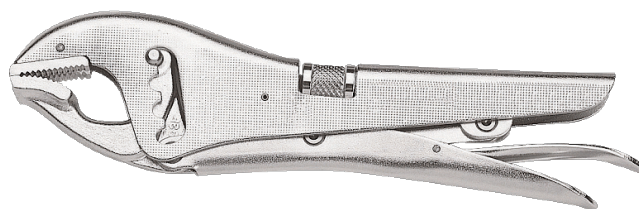

647-235-1

Mordaza de 4 posiciones

## DETALLES DEL PRODUCTO

- Acabado cromado para garantizar una buena protección antioxidación.
- Forma: mordazas planas y convexas que pueden ajustarse en 4 posiciones diferentes para una capacidad de agarre mayor.
- Aplicación: admite perfiles en L, T y U.
- Embalaje en blíster.