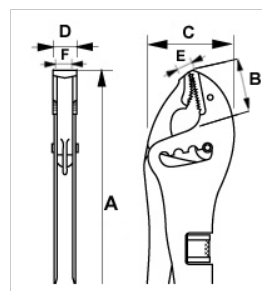

647-235-1

Mordaza de 4 posiciones

## DETALLES DEL PRODUCTO

- Acabado cromado para garantizar una buena protección antioxidación.
- Forma: mordazas planas y convexas que pueden ajustarse en 4 posiciones diferentes para una capacidad de agarre mayor.
- Aplicación: admite perfiles en L, T y U.
- Embalaje en blíster.

## ATRIBUTOS DE PRODUCTO

Producto	<b>A</b>	<b>B</b>	<b>C</b>	<b>D</b>	<b>E</b>	<b>F</b>	
<b>647-235-1</b>	235 mm	37 mm	59 mm	17 mm		15 mm	540 g