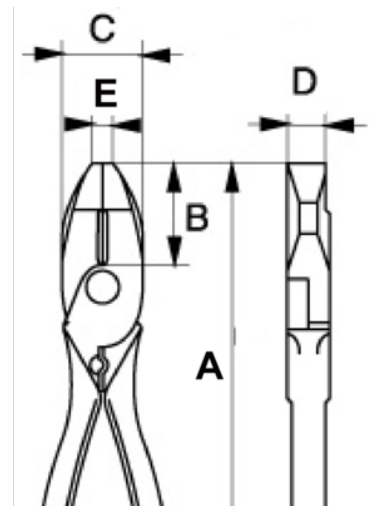

2688D

Alicates universales para gran palanca con mangos recubiertos de PVC

DETALLES DEL PRODUCTO

- Mango recubierto en PVC
- Adecuado para cortar cable de Cu, Fe y Fe+
- Acero aleado de alto rendimiento
- Superficies pulidas y engrasadas
- Fosfatado, tratamiento anticorrosión
- Prensa detrás de la articulación para mayor efecto palanca
- Filos de corte diseñados para cortar cable de dureza media
- Las superficies de agarre son adecuadas para material plano

Follow the Fish!

ATRIBUTOS DE PRODUCTO

Producto	A	B	C	D	E				
2688D-250	250 mm	41 mm	32 mm	16 mm	8 mm	3.5 mm	3.0 mm	2.5 mm	480 g

Follow the Fish!