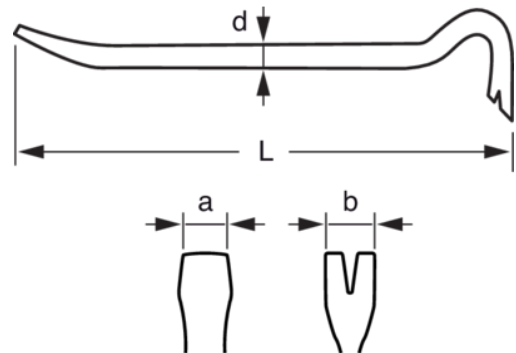

WBB

Barras desencofradoras con un extremo doblado y un extremo plano

DETALLES DEL PRODUCTO

- Barra hexagonal
- Longitud de 810 a 685 mm
- Estructura de acero C45E
- Pintada completamente en naranja RAL2009
- Estructura con un extremo doblado y otro plano
- Tratamiento de la cabeza en las zonas de los clavos
- Dureza de la varilla de 25 HRC a 36 HRC, de 45 HRC a 53 HRC en los clavos

Follow the Fish!

ATRIBUTOS DE PRODUCTO

Producto	L	a	b	d	
WBB400	391 mm	25 mm	27 mm	14 mm	560 g
WBB500	500 mm	29 mm	29 mm	15,5 mm	910 g
WBB600	595 mm	31.5 mm	36 mm	18 mm	1370 g
WBB700	680 mm	31.5 mm	36 mm	18 mm	1540 g
WBB800	810 mm	31.5 mm	36 mm	18 mm	1990 g
WBB1000	1000 mm	34 mm	40 mm	20 mm	2690 g
WBB1200	1200 mm	34 mm	40 mm	20 mm	3200 g
WBB1500	1500 mm	37 mm	44 mm	22 mm	2940 g