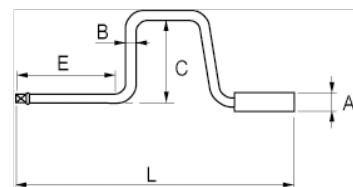

**8152-1/2**

**Berbiquís con cuadrado de 1/2" y  
con mango de acero giratorio**

### DETALLES DEL PRODUCTO

- Acabado pulido fino.
- Acero aleado de alto rendimiento.
- Con mango de acero giratorio.
- Normas: ISO 3315/1174 y DIN 3122/3123/3120.

### ATRIBUTOS DE PRODUCTO

Producto	L	A	B	C	E	 g
<b>8152-1/2</b>	425 mm	20 mm	16 mm	120 mm	180 mm	690 g

**Follow the Fish!**