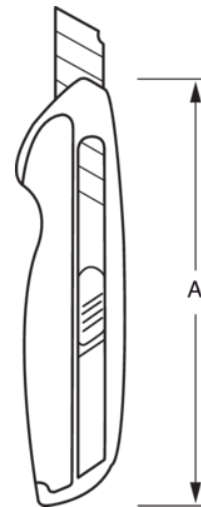

KG18-01

Cúteres con hojas de 18 mm

DETALLES DEL PRODUCTO

- Estructura metálica cómoda de usar
- Botón deslizante para facilitar su utilización
- Almacenan cómodamente las hojas en la parte posterior de la estructura
- Hojas de acero al carbono para una definición máxima con un rendimiento duradero
- Embalaje en blíster

ATRIBUTOS DE PRODUCTO

Producto	A	g
KG18-01	160 mm	46 g

Follow the Fish!