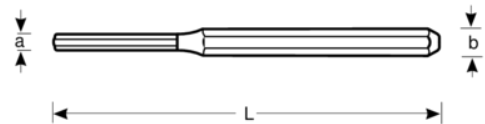

**3734**

**Botadores cilíndricos con mango octogonal y acabado lacado color cobre**

#### DETALLES DEL PRODUCTO

- Mango octogonal
- Cabeza reforzada
- Acero aleado de alto rendimiento
- Acabado lacado color cobre.
- Cumple con la norma DIN 6450, forma C

**Follow the Fish!**

## ATRIBUTOS DE PRODUCTO

Producto	L	$\varnothing$	b	
<b>3734-2</b>	150 mm	2 mm	10 mm	60 g
<b>3734-3</b>	150 mm	3 mm	10 mm	60 g
<b>3734-4</b>	150 mm	4 mm	10 mm	60 g
<b>3734-5</b>	150 mm	5 mm	10 mm	60 g
<b>3734-6</b>	150 mm	6 mm	10 mm	70 g
<b>3734-8</b>	150 mm	8 mm	12 mm	110 g