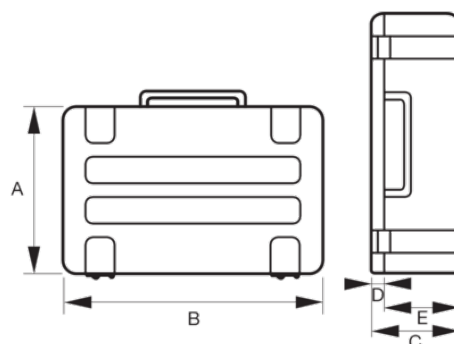

4750RCHDW02

**Maletas rígidas "heavy duty" con
ruedas, 53 L**

DETALLES DEL PRODUCTO

- Maleta indestructible con estructura en resina de copolímero polipropileno inyectado
- Son ideales para usar en los entornos más exigentes ,como en instalaciones industriales, náuticas y aeronáuticas
- 1 asa de goma reforzada
- Ruedas con rodamientos de bolas de 60x37 para transporte
- Posibilidad de colocar un candado
- Apilable
- 1 asa muy resistente recubierta de goma
- Asas plegables de resina 2 PP a los lados para transportarla entre 2 personas
- 4 cierres con pestillo y 4 pernos en la parte baja
- Distintivo integrado para su identificación
- Maleta vacía
- Ángulos reforzados y laterales para máxima protección
- Resistente a la corrosión, al agua y al polvo
- Todas las piezas son resistentes al Skydrol
- Extremadamente resistente a muy bajas/muy altas temperaturas: desde -33 °C hasta 90 °C
- Junta tórica hermética inyectada con PU
- Válvula de presión de aire manual
- Clavijas de acero inoxidable

Follow the Fish!

ATRIBUTOS DE PRODUCTO

Producto	A	B	C	D	E					
4750RCHDW02	630 mm	480 mm	290 mm	60 mm	195 mm	53.01 l	250 mm	538 mm	405 mm	9.14 kg
4750RCHDW02RED	630 mm	480 mm	290 mm	60 mm	195 mm	53,01 l	250 mm	538 mm	405 mm	9.14 kg