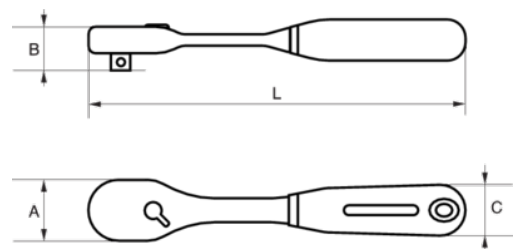

### SBS81

**Carracas de cabeza tipo pera  
reversibles de 1/2" con 60 dientes  
y un ángulo de acción de 6°**

#### DETALLES DEL PRODUCTO

- 60 dientes y ángulo de acción de 6°.
- Función de liberación rápida.
- Botón de cambio de dirección sencillo.
- Mango bi-componente antideslizante y cómodo con un agujero para colgar y facilitar el almacenamiento.
- Acero al cromo vanadio de alta calidad.
- Acabado niquelado y cromado mate.
- SB: embalaje en blíster y plástico antirrobo.
- Normas: ISO 3315/1174-2 y DIN 3122/3120.
- Cómodo mango bi-componente que proporciona un excelente agarre.
- Función de liberación rápida para una extracción sencilla y segura.
- El vaso, que durante el trabajo queda firmemente sujetado, se libera rápidamente al presionar el botón.

## ATRIBUTOS DE PRODUCTO

Producto				<b>A</b>	<b>B</b>	<b>C</b>		
<b>SBS81</b>	1/2 in	6 °	60	43 mm	40 mm	28 mm	250 mm	575 g

**Follow the Fish!**