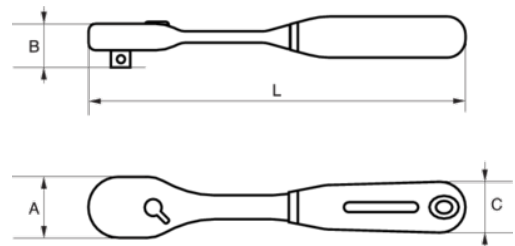

SBS61

**Carracas de cabeza tipo pera
reversibles de 1/4" con 60 dientes
y un ángulo de acción de 6°**

DETALLES DEL PRODUCTO

- 60 dientes y ángulo de acción de 6°.
 - Función de liberación rápida.
 - Mango bi-componente antideslizante y cómodo con un agujero para colgar y facilitar el almacenamiento.
 - Acero al cromo vanadio de alta calidad.
 - Acabado niquelado y cromado mate.
- SB: embalaje en blíster y plástico antirrobo.
 - Normas: ISO 3315/1174-2 y DIN 3122/3120.
 - Cómodo mango bi-componente que proporciona un excelente agarre.
 - Función de liberación rápida para una extracción sencilla y segura.
 - El vaso, que durante el trabajo queda firmemente sujetado, se libera rápidamente al presionar el botón.

Follow the Fish!

ATRIBUTOS DE PRODUCTO

Producto				A	B	C		
SBS61	1/4 in	6 °	60	24,3 mm	24 mm	17 mm	145 mm	95 g