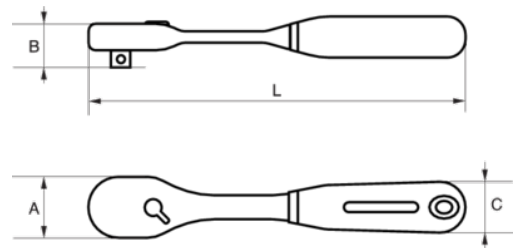

SBS750

Carracas de cabeza tipo pera reversibles de 3/8", con 60 dientes y un ángulo de acción de 6°

DETALLES DEL PRODUCTO

- 60 dientes y ángulo de acción de 6°.
- Función de liberación rápida.
- Mango bi-componente antideslizante y cómodo con un agujero para colgar y facilitar el almacenamiento.
- Acero al cromo vanadio de alta calidad.
- Acabado niquelado y cromado mate.
- SB: Embalaje en blíster y plástico antirrobo.
- Normas: ISO 3315/1174-2 y DIN 3122/3120.
- El cómodo mango de dos componentes proporciona un excelente agarre.
- Función de liberación rápida para una extracción sencilla y segura.
- El vaso, que durante el trabajo queda firmemente sujetado, se libera rápidamente al presionar el botón.

Follow the Fish!

ATRIBUTOS DE PRODUCTO

| Producto |  |  |  | A | B | C |  |  |
|---------------|---|---|---|----------|----------|----------|---|---|
| SBS750 | 3/8 in | 6 ° | 60 | 32,5 mm | 29,7 mm | 24 mm | 200 mm | 235 g |