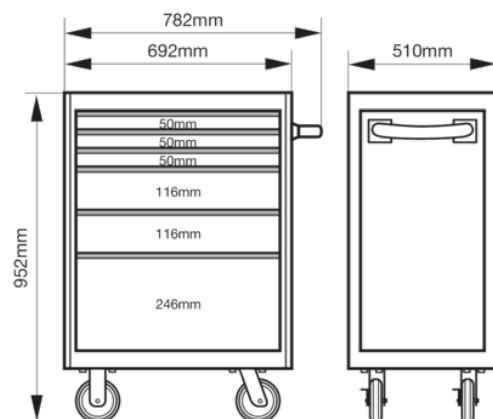

**1472K6**

**Carros HUB del almacenamiento  
E72 de 26" con 6 cajones**

## DETALLES DEL PRODUCTO

- El carro de 6 cajones tiene un chasis de doble pared de acero resistente.
- Cajones de apertura total con guías de rodamientos de bolas que se deslizan con suavidad y que tienen una capacidad de hasta 30 kg.
- Las ruedas de goma garantizan la máxima estabilidad y hacen que sea sencillo manejar el carro, incluso en superficies irregulares.
- Los paneles laterales perforados permiten al usuario final añadir distintos accesorios Xpand.
- Una cerradura redonda segura y resistente protege el carro contra los robos.
- El exterior y el interior están recubiertos de pintura en polvo resistente a los arañazos que garantiza una gran protección contra la oxidación.
- Los paragolpes de las esquinas minimizan las posibilidades de causar daños en los objetos circundantes.
- La doble pared garantiza que los cajones se abran siempre, incluso después de que la pared exterior haya sufrido daños por colisión.
- Está disponible una amplia variedad de bandejas de foam Fit&Go listas para usar con herramientas.

## ATRIBUTOS DE PRODUCTO

Producto										RAL
<b>1472K6</b>	952 x 510 x 782 mm	600 kg	6	445 mm	543 mm	30 kg	125 mm	30 mm	68 kg	2009
<b>1472K6BLACK</b>	952 x 510 x 782 mm	600 kg	6	445 mm	543 mm	30 kg	125 mm	30 mm	68 kg	9005
<b>1472K6GREY</b>	952 x 510 x 782 mm	600 kg	6	445 mm	543 mm	30 kg	125 mm	30 mm	68 kg	9022
<b>1472K6WHITE</b>	952 x 510 x 782 mm	600 kg	6	445 mm	543 mm	30 kg	125 mm	30 mm	68 kg	9003
<b>1472K6RED</b>	952 x 510 x 782 mm	600 kg	6	445 mm	543 mm	30 kg	125 mm	30 mm	68 kg	3001
<b>1472K6BLUE</b>	952 x 510 x 782 mm	600 kg	6	445 mm	543 mm	30 kg	125 mm	30 mm	68 kg	5002