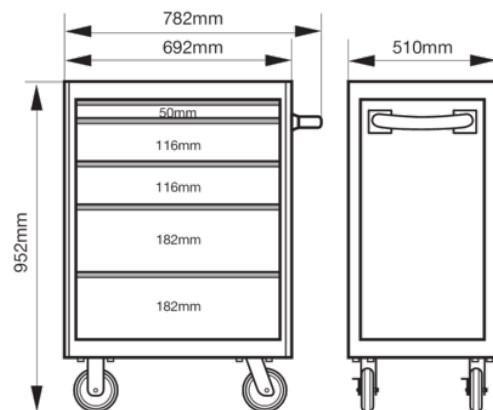

1472K5

Carros HUB del almacenamiento E72 de 26" con 5 cajones

DETALLES DEL PRODUCTO

- El carro de 5 cajones tiene un chasis de doble pared de acero resistente.
- Cajones de apertura total con guías de rodamientos de bolas que se deslizan con suavidad y que tienen una capacidad de hasta 30 kg.
- Las ruedas de goma garantizan la máxima estabilidad y hacen que sea sencillo manejar el carro, incluso en superficies irregulares.
- Los paneles laterales perforados permiten al usuario final añadir distintos accesorios Xpand.
- Una cerradura redonda segura y resistente protege el carro contra los robos.
- El exterior y el interior están recubiertos de pintura en polvo resistente a los arañazos que garantiza una gran protección contra la oxidación.
- Los paragolpes de las esquinas minimizan las posibilidades de causar daños en los objetos circundantes.
- La doble pared garantiza que los cajones se abran siempre, incluso después de que la pared exterior haya sufrido daños por colisión.
- Está disponible una amplia variedad de bandejas de foam Fit&Go listas para usar con herramientas.

Follow the Fish!

ATRIBUTOS DE PRODUCTO

Producto										RAL
1472K5WHITE	952 x 510 x 782 mm	600 kg	5	445 mm	543 mm	30 kg	125 mm	30 mm	65 kg	9003
1472K5GREY	952 x 510 x 782 mm	600 kg	5	445 mm	543 mm	30 kg	125 mm	30 mm	65 kg	9022
1472K5	952 x 510 x 782 mm	600 kg	5	445 mm	543 mm	30 kg	125 mm	30 mm	65 kg	2009
1472K5BLACK	952 x 510 x 782 mm	600 kg	5	445 mm	543 mm	30 kg	125 mm	30 mm	65 kg	9005
1472K5BLUE	952 x 510 x 782 mm	600 kg	5	445 mm	543 mm	30 kg	125 mm	30 mm	65 kg	5002
1472K5RED	952 x 510 x 782 mm	600 kg	5	445 mm	543 mm	30 kg	125 mm	30 mm	65 kg	3001