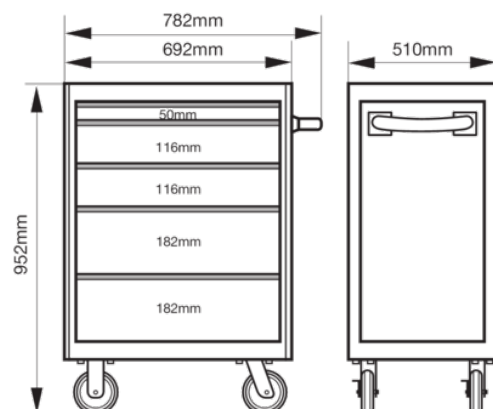

1472K5

Carros HUB del almacenamiento E72 de 26" con 5 cajones

DETALLES DEL PRODUCTO

- El carro de 5 cajones tiene un chasis de doble pared de acero resistente.
- Cajones de apertura total con guías de rodamientos de bolas que se deslizan con suavidad y que tienen una capacidad de hasta 30 kg.
- Las ruedas de goma garantizan la máxima estabilidad y hacen que sea sencillo manejar el carro, incluso en superficies irregulares.
- Los paneles laterales perforados permiten al usuario final añadir distintos accesorios Xpand.
- Una cerradura redonda segura y resistente protege el carro contra los robos.
- El exterior y el interior están recubiertos de pintura en polvo resistente a los arañazos que garantiza una gran protección contra la oxidación.
- Los paragolpes de las esquinas minimizan las posibilidades de causar daños en los objetos circundantes.
- La doble pared garantiza que los cajones se abran siempre, incluso después de que la pared exterior haya sufrido daños por colisión.
- Está disponible una amplia variedad de bandejas de foam Fit&Go listas para usar con herramientas.

Follow the Fish!

ATRIBUTOS DE PRODUCTO

Producto										RAL
1472K5	952 x 510 x 782 mm	600 kg	5	445 mm	543 mm	30 kg	125 mm	30 mm	65 kg	2009
1472K5BLACK	952 x 510 x 782 mm	600 kg	5	445 mm	543 mm	30 kg	125 mm	30 mm	65 kg	9005
1472K5GREY	952 x 510 x 782 mm	600 kg	5	445 mm	543 mm	30 kg	125 mm	30 mm	65 kg	9022
1472K5WHITE	952 x 510 x 782 mm	600 kg	5	445 mm	543 mm	30 kg	125 mm	30 mm	65 kg	9003
1472K5RED	952 x 510 x 782 mm	600 kg	5	445 mm	543 mm	30 kg	125 mm	30 mm	65 kg	3001
1472K5BLUE	952 x 510 x 782 mm	600 kg	5	445 mm	543 mm	30 kg	125 mm	30 mm	65 kg	5002