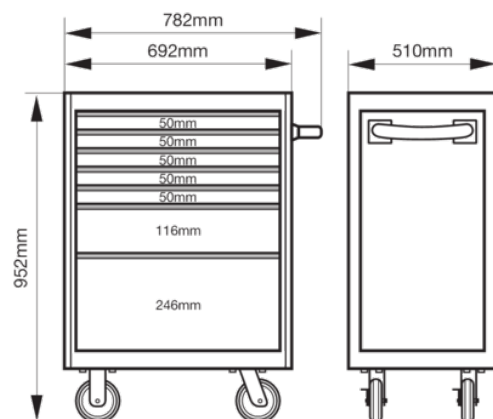

1472K7

Carros HUB del almacenamiento E72 de 26" con 7 cajones

DETALLES DEL PRODUCTO

- El carro de 7 cajones tiene un chasis de doble pared de acero resistente.
- Cajones de apertura total con guías de rodamientos de bolas que se deslizan con suavidad y que tienen una capacidad de hasta 30 kg.
- Las ruedas de goma garantizan la máxima estabilidad y hacen que sea sencillo manejar el carro, incluso en superficies irregulares.
- Los paneles laterales perforados permiten al usuario final añadir distintos accesorios Xpand.
- Una cerradura redonda segura y resistente protege el carro contra los robos.
- El exterior y el interior están recubiertos de pintura en polvo resistente a los arañazos que garantiza una gran protección contra la oxidación.
- Los paragolpes de las esquinas minimizan las posibilidades de causar daños en los objetos circundantes.
- La doble pared garantiza que los cajones se abran siempre, incluso después de que la pared exterior haya sufrido daños por colisión.
- Está disponible una amplia variedad de bandejas de foam Fit&Go listas para usar con herramientas.

Follow the Fish!

ATRIBUTOS DE PRODUCTO

Producto										RAL
1472K7	952 x 510 x 782 mm	600 kg	7	445 mm	543 mm	30 kg	125 mm	30 mm	71.20 kg	2009
1472K7BLACK	952 x 510 x 782 mm	600 kg	7	445 mm	543 mm	30 kg	125 mm	30 mm	71.20 kg	9005
1472K7GREY	952 x 510 x 782 mm	600 kg	7	445 mm	543 mm	30 kg	125 mm	30 mm	71.20 kg	9022
1472K7WHITE	952 x 510 x 782 mm	600 kg	7	445 mm	543 mm	30 kg	125 mm	30 mm	71.20 kg	9003
1472K7RED	952 x 510 x 782 mm	600 kg	7	445 mm	543 mm	30 kg	125 mm	30 mm	71.20 kg	3001
1472K7BLUE	952 x 510 x 782 mm	600 kg	7	445 mm	543 mm	30 kg	125 mm	30 mm	71.20 kg	5002