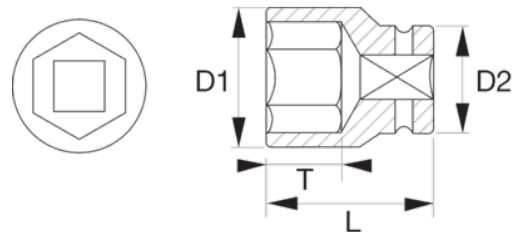

### 7800SM

Vasos con cuadrado de 1/2" y con perfil hexagonal métrico y un acabado pulido fino

#### DETALLES DEL PRODUCTO

- Cuerpo estriado para girar tornillos sueltos manualmente.
- No se pueden usar con máquinas ni herramientas eléctricas.
- Acabado pulido fino.
- Aleación de acero de alto rendimiento
- Los fijadores sufren menos desgaste gracias al perfil Dynamic-Drive™.
- Máxima distribución de la carga y el par de apriete gracias al área adicional del lateral.
- SB: Embalaje en blíster con información del producto.
- Normas: ISO 2725/1174 y DIN 3124/3120.