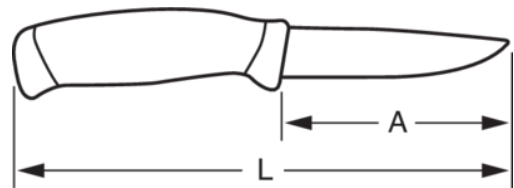

1446

Cuchillo multifunción robusto con hoja de acero inoxidable

DETALLES DEL PRODUCTO

- Mango de un componente que ofrece un agarre cómodo y seguro.
- Se suministran con una práctica funda para llevarlos en el cinturón.
- Funda especial con doble botón.
- Cuchillos multiusos robustos con una hoja de acero inoxidable resistente.
- Hoja de 100 mm de longitud.
- El producto tiene una longitud total de 220 mm.
- Disponibles en display de 15 piezas

Follow the Fish!

ATRIBUTOS DE PRODUCTO

| Producto | L | A |  g |
|----------|--------|--------|---|
| 1446 | 220 mm | 100 mm | 90 g |