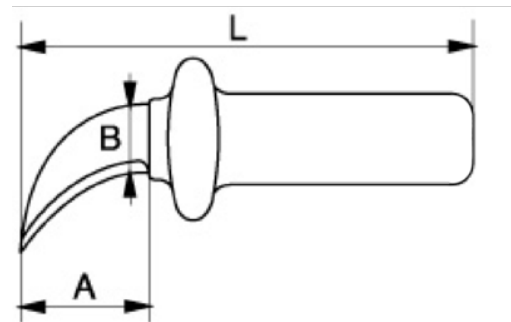

## 2820VPC Cuchillos curvos aislados VDE

### DETALLES DEL PRODUCTO

- Recubrimiento aislante.
- 3 capas aisladas de diferentes colores.
- Para trabajar en equipos con corrientes de hasta 1000 V, de conformidad con IEC 60900.
- Recubrimiento de 3 capas con distintos colores que indican seguridad, peligro o grave peligro. Además de una 4.ª capa de color negro para proteger aún más los bordes del mango.
- Estos colores proporcionan protección al mismo tiempo que crean un sistema de alerta óptico.
- Si la capa aislante exterior se daña, se podrá ver el color más claro situado debajo que avisará al usuario.
- Cada una de las herramientas se prueba con 10 000 V durante 10 segundos al final de su ciclo de fabricación.

## ATRIBUTOS DE PRODUCTO

Producto	A	B	L	 g
<b>2820VPC</b>	50 mm	23 mm	180 mm	170 g

**Follow the Fish!**