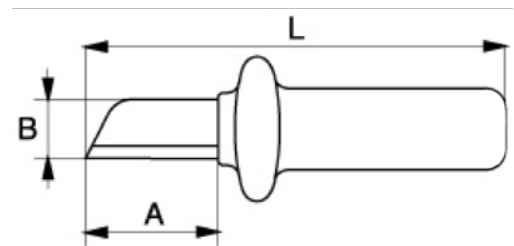

## DETALLES DEL PRODUCTO

- Recubrimiento aislante.
- 3 capas aisladas de diferentes colores.
- Para trabajar en equipos con corrientes de hasta 1000 V, de conformidad con IEC 60900.
- Hoja recta.
- Recubrimiento de 3 capas con distintos colores que indican seguridad, peligro o grave peligro. Además de una 4.<sup>a</sup> capa de color negro para proteger aún más los bordes del mango.
- Estos colores proporcionan protección al mismo tiempo que crean un sistema de alerta óptico.
- Si la capa aislante exterior se daña, se podrá ver el color más claro situado debajo que avisará al usuario.
- Cada una de las herramientas se prueba con 10 000 V durante 10 segundos al final de su ciclo de fabricación.

## ATRIBUTOS DE PRODUCTO

Producto	<b>A</b>	<b>B</b>	<b>L</b>	
<b>2820VP</b>	50 mm	22 mm	180 mm	130 g

**Follow the Fish!**