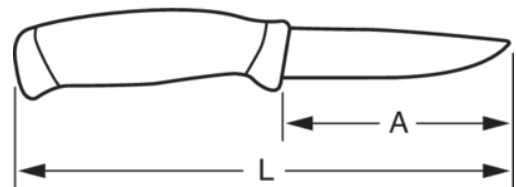

1446-FLOAT

Cuchillo de rescate flotante con mango fluorescente

DETALLES DEL PRODUCTO

- Cuchillo de rescate flotante
- Mango fluorescente con logo resistente a la sal
- Hoja dentada para cortar cuerdas y redes
- Hoja desafilada para un uso seguro
- Flota verticalmente debido al equilibrio del peso
- Recubrimiento especial para evitar la corrosión
- Incluye funda
- Agujero en el mango para poder atarlo

ATRIBUTOS DE PRODUCTO

Producto	L	A	g
1446-FLOAT	226 mm	102 mm	100 g

Follow the Fish!