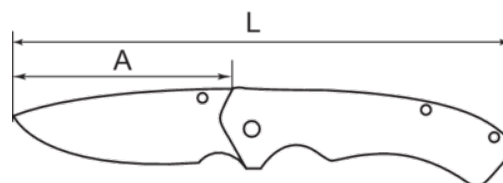

669-190-1

Navaja (acero negro)

DETALLES DEL PRODUCTO

- Navaja.
- Mango de acero negro.
- Longitud del mango de 113 mm.
- Hoja de acero inoxidable 3Cr13.
- Ligera y cómoda.
- Incluye gancho para cinturón.
- Anchura de la hoja: 2,63 mm.
- Longitud total: 190 mm.
- Embalaje en blíster.

ATRIBUTOS DE PRODUCTO

Producto	A	L	g
669-190-1	72 mm	190 mm	120 g