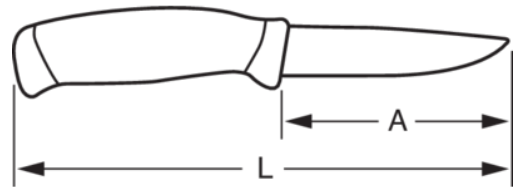

### 2446-SAFE

**Cuchillos multifunción con mango bi-componente y punta roma de seguridad**

#### DETALLES DEL PRODUCTO

- Punta roma para un uso seguro.
- Hoja con un borde afilado.
- Revestimiento especial para evitar la corrosión.
- Incluye funda especial.

#### ATRIBUTOS DE PRODUCTO

Producto	L	A	g
<b>2446-SAFE</b>	215 mm	95 mm	122 g

**Follow the Fish!**