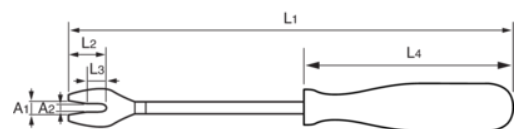

### DETALLES DEL PRODUCTO

- Herramienta para retirar embellecedores y paneles
- Se usa para retirar cubiertas, embellecedores o paneles en distintas partes del vehículo
- Se trata de una palanca provista de una punta con una forma especial
- Fabricadas con aleación de acero de alto rendimiento
- Dureza: 40-46 HRC
- El mango proporciona un mejor agarre y protege al usuario final
- Embalaje en blíster

## ATRIBUTOS DE PRODUCTO

Producto	A1	A2	L1	L2	L3	L4	
<b>2485</b>	16 mm	6.8 mm	240 mm	22.5 mm	10 mm	114 mm	135 g

**Follow the Fish!**