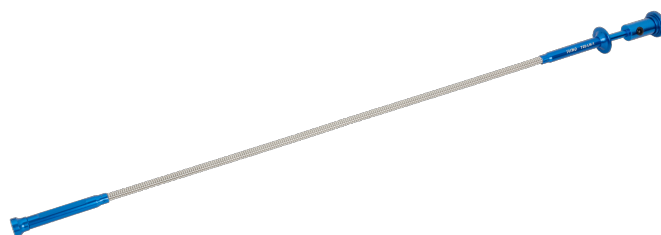

**720-LM-1**

**Extractor de garra magnético con luz**

### DETALLES DEL PRODUCTO

- Para agarrar piezas muy pequeñas
- Luz incorporada para localizar objetos en la oscuridad
- Imán de neodimio en la punta
- Eje flexible con núcleo de acero
- Acabado Cromado

### ATRIBUTOS DE PRODUCTO

| Producto        | L      | g     |
|-----------------|--------|-------|
| <b>720-LM-1</b> | 625 mm | 120 g |