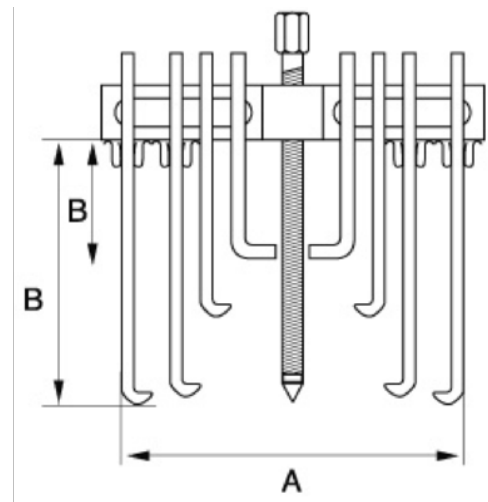

4540

Extractores múltiples: 5 unidades

DETALLES DEL PRODUCTO

- Puede utilizarse como extractor interior y exterior
- Las garras se pueden atornillar para conseguir un mayor alcance

Follow the Fish!

ATRIBUTOS DE PRODUCTO

Producto	A	B	
4540-17	30-170 mm	65-140 mm	2580 g
4540-17/S			200 g
4540-25	75-250 mm	77-180 mm	5800 g
4540-25/S			500 g