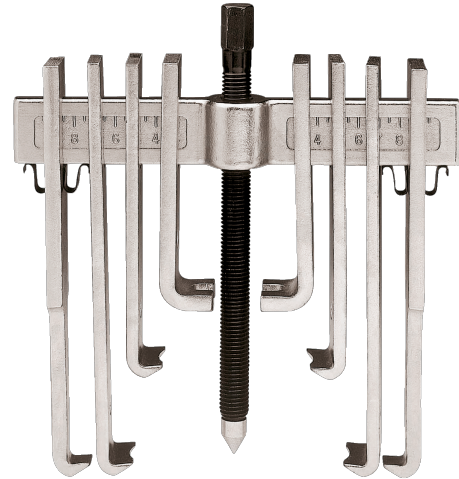

4540

Extractores múltiples: 5 unidades

DETALLES DEL PRODUCTO

- Puede utilizarse como extractor interior y exterior
- Las garras se pueden atornillar para conseguir un mayor alcance

Follow the Fish!

ATRIBUTOS DE PRODUCTO

Producto	A	B	
4540-17	30-170 mm	65-140 mm	2580 g
4540-17/S			200 g
4540-25	75-250 mm	77-180 mm	5800 g
4540-25/S			500 g