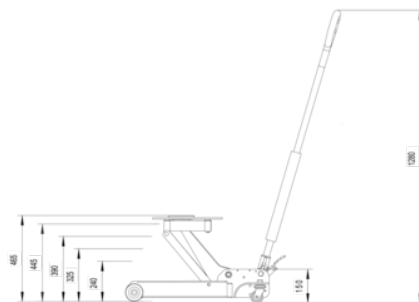

## BH1M1000

### Gato de carretilla, 1 T

#### DETALLES DEL PRODUCTO

- Gato 1 T multiuso diseñado para levantar automóviles, ATV/quad, motocicletas, etc.
- Tiene dos funciones: sirve como gato de carretilla (levanta el vehículo) y también como caballete (mantiene el vehículo elevado)
- Sistema de carraca/encaje que bloquea el brazo de elevación en cuatro posiciones
- Sistema de doble pistón que reduce el número de golpes necesarios al 50 %
- Pedal más largo y mango de composite curvado para un uso rápido, seguro y cómodo
- Ruedas recubiertas de PU y acero que garantizan una excelente durabilidad y la ausencia de ruidos durante su manipulación
- Montura de goma que protege las superficies del vehículo y evita deslizamientos
- Foam en el mango que evita que se dañe la carrocería del vehículo
- Equipado con un sistema de control de la velocidad de descenso y una válvula de presión de seguridad
- Certificado CE de acuerdo con la normativa 2006/42/CE + BS EN1494

## ATRIBUTOS DE PRODUCTO

Producto: **BH1M1000**

	1000 kg		110/115 mm		465/505 mm
	700 mm		9		120/340x50 mm
	x		700 mm		478 mm
	1280 mm		49.5 kg		

Follow the Fish!