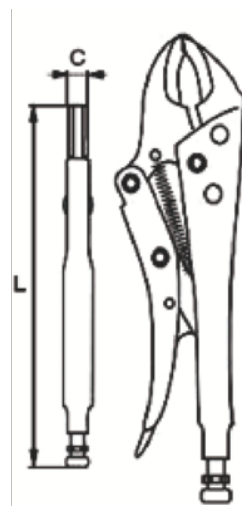

648-140-1/648-250-1

Mordazas curvadas con cortador y mango bi-material

DETALLES DEL PRODUCTO

- Mordazas curvadas con cortador.
- Forma: mordazas curvadas universales.
- Mango bi-componente de agarre suave.

ATRIBUTOS DE PRODUCTO

Producto	Apertura de la mordaza, mm	L	C	 g
648-140-1	28 mm	140 mm	7 mm	160 g
648-185-1	41 mm	185 mm	8,5 mm	345 g
648-250-1	48 mm	225 mm	10,5 mm	525 g