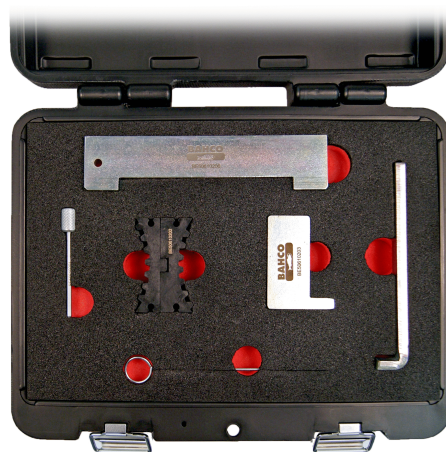

BE506102

Juego de calado para motores de gasolina 1.4, 1.6 y 1.8 de Opel

DETALLES DEL PRODUCTO

- Juego de calado para motores de gasolina 1.4, 1.6 y 1.8 de Opel
- El juego incluye una tabla de aplicaciones
- También se incluye una lista de componentes con los códigos de OEM
- Puede obtener más información sobre este juego en el buscador de herramientas de nuestro sitio web <https://enginetoofinder.bahco.com/?lang=es>
- Suministrados en un maletín moldeado por soplado y encajados en una bandeja de foam para un mejor control de las herramientas

ATRIBUTOS DE PRODUCTO

Producto		
BE506102	68 x 225 x 280 mm	1.17 kg

Follow the Fish!