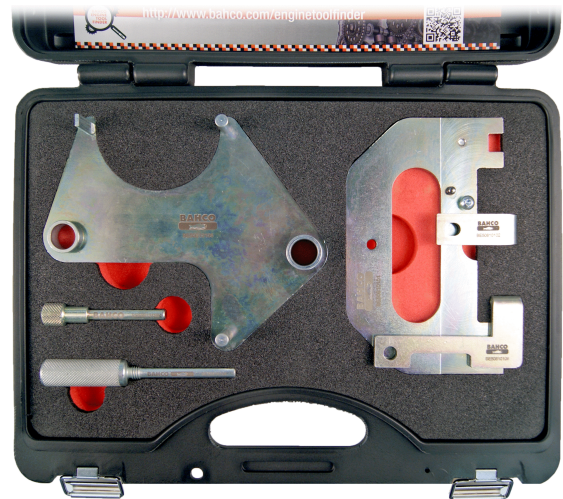

BE508101

Juego de calado para motores de gasolina 1.2, 1.4, 1.6, 1.8 y 2.0 de Renault/Dacia

DETALLES DEL PRODUCTO

- Juego de calado para motores de gasolina 1.2, 1.4, 1.6, 1.8 y 2.0 de Renault/Dacia
- El juego incluye una tabla de aplicaciones
- También se incluye una lista de componentes con los códigos de OEM
- Puede obtener más información sobre este juego en el buscador de herramientas de nuestro sitio web <https://enginetoofinder.bahco.com/?lang=es>
- Suministrados en un maletín moldeado por soplado y encajados en una bandeja de foam para un mejor control de las herramientas

ATRIBUTOS DE PRODUCTO

Producto		
BE508101	95 x 270 x 350 mm	2.51 kg

Follow the Fish!