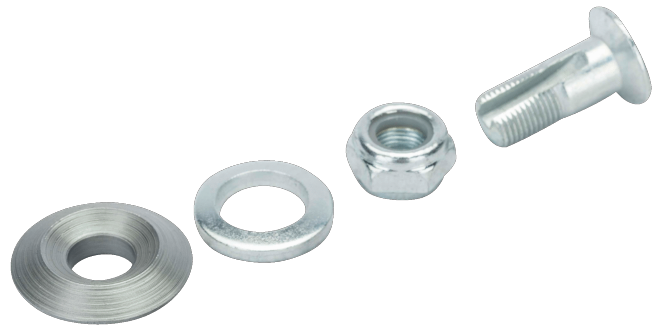

R239P/R141P/R142P/R157H
Juego de recambio de perno central, tuerca y arandela para podaderas

DETALLES DEL PRODUCTO

- Juego completo que consta de recambios de perno central, tuerca y arandela(s) para podaderas de una mano

ATRIBUTOS DE PRODUCTO

Producto			
R142P	P34-27A, P3-20, P3-23, P5-20, P5-23, P108-20, P108-23, P110-20, P110-23	20 g	0.71 oz
R148V	P121-23	60 g	2.12 oz
R239P	P1-20, P1-22, P2-20, P2-22, P6-20, P7-20	20 g	0.71 oz