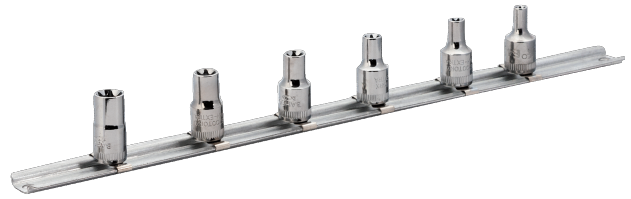

6706TE

Juego de vasos con cuadrado de 1/4" con tornillo de cabeza TORX®

DETALLES DEL PRODUCTO

- Vasos TORX® con cuadrado de 1/4" E4, E5, E6, E7, E8 y E10
- Acabado pulido fino.
- Acero aleado de alto rendimiento
- Cuerpo estriado para girar tornillos sueltos manualmente.
- Normas: ISO 1174 y DIN 3120.

ATRIBUTOS DE PRODUCTO

Producto		
6706TE	6	150 g

Follow the Fish!

CONTENIDO DEL JUEGO

Vaso con cuadradillo de 1/4" y
perfil TORX® E4
6700TORX-E4

Vaso con cuadradillo de 1/4" y
perfil TORX® E5
6700TORX-E5

Vaso con cuadradillo de 1/4" y
perfil TORX® E6
6700TORX-E6

Vaso con cuadradillo de 1/4" y
perfil TORX® E7
6700TORX-E7

Vaso con cuadradillo de 1/4" y
perfil TORX® E8
6700TORX-E8

Vaso con cuadradillo de 1/4" y
perfil TORX® E10
6700TORX-E10

Follow the Fish!