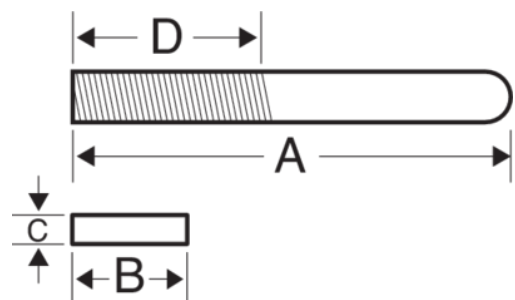

1-115

Lima de contacto plana, corte suave, sin mango

DETALLES DEL PRODUCTO

- Para limpieza, pulido y ajuste de contactos eléctricos
- Se emplea normalmente en sistemas eléctricos de automoción
- Forma: cantos paralelos sin picado, superficies paralelas hasta 1 mm del extremo, y desde ahí rectificadas a filo de cuchillo
- Tipo de picado: 3 = fino
- Superficies con picado sencillo en los 45 mm del extremo
- 2 limas en una funda de plástico

Follow the Fish!

ATRIBUTOS DE PRODUCTO

Producto	A	B	C	D			
1-115-11-3-1	110 mm	8 mm	1 mm	46 mm	28	3	39 g

Follow the Fish!