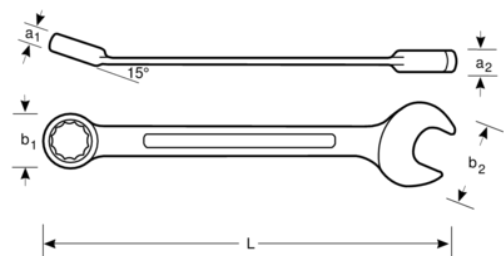

111M

Llaves planas combinadas métricas con acabado cromado

DETALLES DEL PRODUCTO

- Diseño de vástago en forma de U patentado para un uso cómodo
- Mejor accesibilidad gracias a una cabeza más fina con una boca abierta angulada de 15°
- Mejora del agarre y el espacio para los nudillos con la boca cerrada angulada de 15°
- Marcado más grande y bi-direccional de los tamaños que facilita la identificación
- SB: Embalaje en blíster con información del producto
- Mayor vida útil de tuercas y tornillos con el perfil Dynamic Profile™ de 12 puntos
- Acabado micromate cromado para una superficie de gran calidad
- Acero aleado de alto rendimiento
- Lectura e identificación optimizadas con un marcado nítido
- Permite acceder fácilmente a lugares difíciles
- Normas: ISO 691, ISO 7738, ISO 3318, ISO 1711-1 y DIN 3113