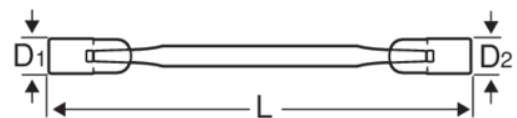

**4040M**

**Llaves articuladas de dos bocas métricas con vaso bi-hexagonal**

## DETALLES DEL PRODUCTO

- Ambas cabezas giran 180°; nuevo diseño de los vasos para una mejor accesibilidad
- Embalaje en blíster con información del producto
- Mayor vida útil de tuercas y tornillos con el perfil Dynamic Profile™ de 12 puntos
- Acabado micromate cromado para una superficie de gran calidad
- Acero aleado de alto rendimiento

## ATRIBUTOS DE PRODUCTO

Producto		<b>L</b>	<b>D1</b>	<b>D2</b>	
<b>4040M-6-7</b>	6x7 mm	192 mm	9.1 mm	10.3 mm	77 g
<b>4040M-8-9</b>	8x9 mm	194 mm	11.6 mm	12.8 mm	78 g
<b>4040M-10-11</b>	10x11 mm	199 mm	14.1 mm	15.3 mm	87 g
<b>4040M-10-13</b>	10x13 mm	221 mm	14.1 mm	17.8 mm	155 g
<b>4040M-12-13</b>	12x13 mm	224 mm	16.6 mm	17.8 mm	160 g
<b>4040M-13-17</b>	13x17 mm	249 mm	17.8 mm	22.8 mm	198 g
<b>4040M-14-15</b>	14x15 mm	249 mm	19.1 mm	20.3 mm	198 g
<b>4040M-16-17</b>	16x17 mm	253 mm	21.6 mm	22.8 mm	209 g
<b>4040M-16-18</b>	16x18 mm	279 mm	21.6 mm	24.2 mm	298 g
<b>4040M-17-19</b>	17x19 mm	280 mm	22.8 mm	25.3 mm	312 g
<b>4040M-18-19</b>	18x19 mm	303 mm	24.2 mm	25.3 mm	393 g
<b>4040M-20-22</b>	20x22 mm	305 mm	26.6 mm	29.1 mm	403 g
<b>4040M-21-23</b>	21x23 mm	306 mm	27.8 mm	30.5 mm	490 g