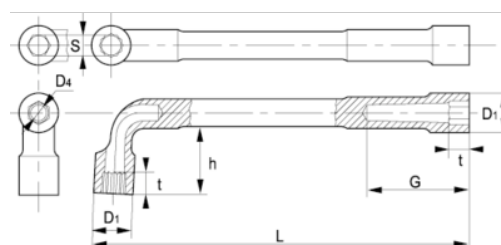

## DETALLES DEL PRODUCTO

- Llave de tubo de dos bocas en L en dimensiones métricas
- Las llaves tienen dos bocas hexagonales.
- Acabado: cromado mate.
- Material: aleación de acero de alto rendimiento.
- Dureza: 42-50 HRC.
- Normas: ISO 1711, ISO 691 e ISO 2236.
- -1 blíster.