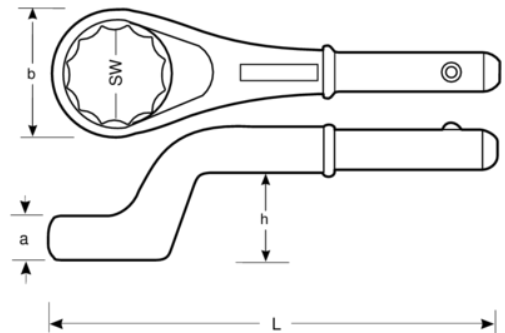

310M

Llaves de estrella de industria pesada extra-acodadas métricas

DETALLES DEL PRODUCTO

- Anillo de perfil de 12 puntos
- Sin mango tubular

- Adecuado para construcción robusta y trabajo en condiciones muy duras
- Aleación de acero de alto rendimiento

Follow the Fish!

ATRIBUTOS DE PRODUCTO

Producto		L	a	b	h	
310M-24	24 mm	180 mm	17 mm	38 mm	29.5 mm	380 g
310M-27	27 mm	190 mm	17 mm	41 mm	31.5 mm	410 g
310M-30	30 mm	200 mm	18 mm	48 mm	33.5 mm	510 g
310M-32	32 mm	235 mm	18 mm	49 mm	34 mm	740 g
310M-36	36 mm	245 mm	20 mm	54 mm	35.5 mm	780 g
310M-38	38 mm	250 mm	21 mm	56 mm	37.5 mm	860 g
310M-41	41 mm	265 mm	22 mm	62 mm	39.5 mm	980 g
310M-46	46 mm	280 mm	23 mm	69 mm	40 mm	1280 g
310M-50	50 mm	290 mm	25.5 mm	76 mm	42.5 mm	1400 g
310M-55	55 mm	300 mm	28 mm	81 mm	45.5 mm	1570 g
310M-60	60 mm	345 mm	30.5 mm	90 mm	49 mm	2340 g
310M-65	65 mm	355 mm	33 mm	98 mm	53 mm	2580 g
310M-70	70 mm	365 mm	35.5 mm	105 mm	55 mm	2800 g
310M-75	75 mm	375 mm	38 mm	110 mm	57.5 mm	3050 g
310M-80	80 mm	385 mm	40.5 mm	125 mm	59 mm	3900 g
310M-85	85 mm	385 mm	40.5 mm	125 mm	59 mm	3900 g
310M-90	90 mm	410 mm	45 mm	140 mm	63 mm	5000 g
310M-95	95 mm	410 mm	45 mm	140 mm	63 mm	5000 g