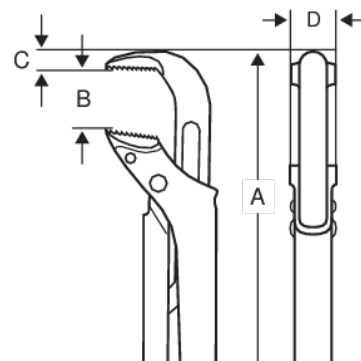

140-147

Llaves para tubo de 90° de modelo sueco

DETALLES DEL PRODUCTO

- Diseño ergonómico para mayor comodidad y productividad
- Diseño fino de la cabeza que permite gran accesibilidad en espacios limitados comparado con muchos otros tipos de llaves para tubo
- Capacidad de agarre de 127 mm (5") y una apertura de mordaza de 160 mm (6 1/3")
- Dentado progresivo patentado para un mejor agarre
- Aleación de acero templado por inducción con tratamiento antioxidación
- La tuerca puede bloquearse en la posición deseada con el tornillo de ajuste. Tope de seguridad que evita el desenrosque
- DIN 5234

Follow the Fish!

ATRIBUTOS DE PRODUCTO

Producto	A	B	C	D		
140	210 mm	33 mm	9.3 mm	15.7 mm	3/4 in	375 g
141	320 mm	45 mm	11.7 mm	18.8 mm	1 in	575 g
142	426 mm	65 mm	14,87 mm	20.8 mm	1 1/2 in	1150 g
143	557 mm	90 mm	19.8 mm	26.7 mm	2 1/2 in	2865 g
144	722 mm	110 mm	24.9 mm	33.7 mm	3 1/2 in	5390 g
147	1060 mm	160 mm	38 mm	35 mm	5 in	7210 g