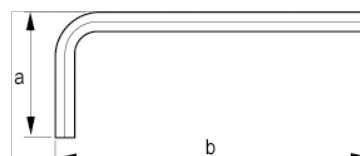

040541-040191

Llave tipo allen niquelada, pulgadas

DETALLES DEL PRODUCTO

- Llave tipo allen en pulgadas.
- Llave corta.
- La superficie niquelada protege contra la corrosión.
- Acero de alta calidad, totalmente templado.
- Medida grabada en la hoja para una fácil identificación.
- ISO 2936.
- Embalaje industrial.

ATRIBUTOS DE PRODUCTO

Producto		a	b	
040541	1/16" in	15 mm	47 mm	1 g
040561	3/32" in	21 mm	59 mm	3 g
040581	1/8" in	23 mm	66 mm	4 g
040601	3/16" in	33 mm	85 mm	18 g
040611	7/32" in	35.5 mm	91 mm	29 g
040621	1/4" in	38 mm	96 mm	32 g
040641	5/16" in	44 mm	108 mm	60 g
040661	3/8" in	50 mm	122 mm	100 g
040681	7/16" in	53 mm	129 mm	140 g
040701	1/2" in	63 mm	145 mm	182 g
040731	5/8" in	76 mm	168 mm	370 g
040191	3/4" in	89 mm	199 mm	601 g