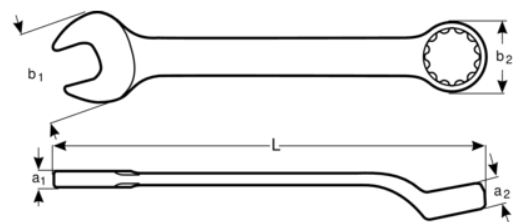

1952M

Llaves combinadas acodadas métricas con acabado cromado

DETALLES DEL PRODUCTO

- Mejor accesibilidad gracias a una cabeza más fina con una boca abierta angulada de 15°
- Mejora del agarre y el espacio para los nudillos con la boca cerrada angulada de 15°
- SB: Embalaje en blíster con información del producto
- Mayor vida útil de tuercas y tornillos con el perfil Dynamic Profile™ de 12 puntos
- Acabado micromate cromado para una superficie de gran calidad
- Acero aleado de alto rendimiento
- Diseño de vástago en forma de U patentado para un uso cómodo
- Lectura e identificación optimizadas con un marcado nítido
- Normas: ISO 691, ISO 7738, ISO 3318, ISO 1711-1 y DIN 3113