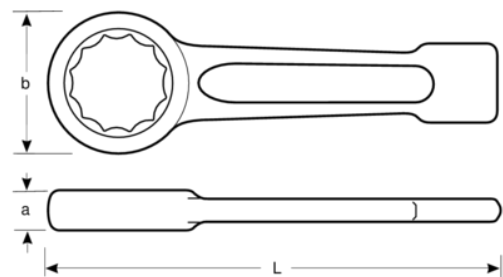

7444SG-M

Llaves de golpe de estrella métricas

DETALLES DEL PRODUCTO

- Llave especial de mango corto para industria pesada con martillo
- Extremo reforzado para aplicaciones de industria pesada
- Acabado gris acero
- Acero especial
- Mango perfilado corto y resistente
- Anillo de perfil de 12 puntos
- Normas: DIN 7444