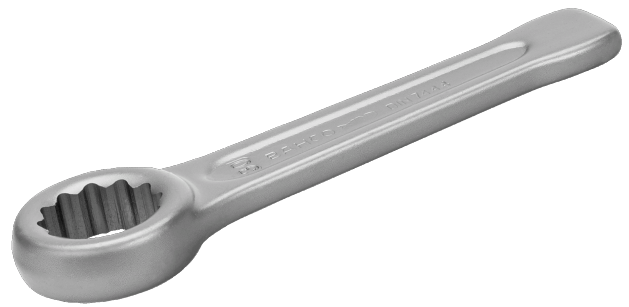

7444SG-M

Llaves de golpe de estrella métricas

DETALLES DEL PRODUCTO

- Llave especial de mango corto para industria pesada con martillo
- Extremo reforzado para aplicaciones de industria pesada
- Acabado gris acero
- Acero especial
- Mango perfilado corto y resistente
- Anillo de perfil de 12 puntos
- Normas: DIN 7444