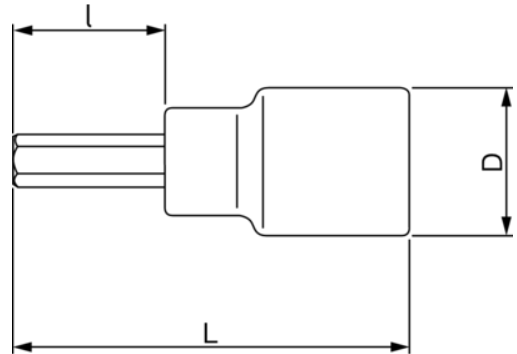

7809M

Llaves de vaso de 1/2" para tornillos de cabeza hexagonal

DETALLES DEL PRODUCTO

- Con estriado.
- No se pueden usar con máquinas.
- Acabado pulido fino.
- Acero aleado de alto rendimiento
- Normas: ISO 1174/3120
- SB = Embalaje en blíster con información del producto

Follow the Fish!

ATRIBUTOS DE PRODUCTO

Producto		I	L	D	
7809M-4-120	4 mm	80 mm	120 mm	22 mm	130 g
7809M-5-100	5 mm	61 mm	100 mm	22 mm	120 g
7809M-5-120	5 mm	80 mm	120 mm	22 mm	130 g
7809M-5-180	5 mm	143 mm	180 mm	22 mm	170 g
7809M-6-100	6 mm	59 mm	100 mm	22 mm	110 g
7809M-6-120	6 mm	80 mm	120 mm	22 mm	130 g
7809M-6-140	6 mm	103 mm	140 mm	22 mm	115 g
7809M-7-100	7 mm	63 mm	100 mm	22 mm	115 g
7809M-7-120	7 mm	80 mm	120 mm	22 mm	130 g
7809M-8-120	8 mm	83 mm	120 mm	22 mm	125 g
7809M-10-120	10 mm	80 mm	120 mm	22 mm	130 g
7809M-10-140	10 mm	103 mm	140 mm	22 mm	150 g
7809M-12-120	12 mm	80 mm	120 mm	22 mm	130 g
7809M-14-120	14 mm	80 mm	120 mm	22 mm	130 g
7809M-17-120	17 mm	80 mm	120 mm	22 mm	130 g
7809M-19-120	19 mm	80 mm	120 mm	22 mm	130 g
SB7809M-5-100	5 mm	63 mm	100 mm	22 mm	100 g
SB7809M-5-180	5 mm	140 mm	180 mm	22 mm	170 g
SB7809M-6-100	6 mm	62 mm	100 mm	22 mm	120 g
SB7809M-6-140	6 mm	103 mm	140 mm	22 mm	115 g
SB7809M-7-100	7 mm	63 mm	100 mm	22 mm	115 g
SB7809M-8-120	8 mm	81 mm	120 mm	22 mm	130 g
SB7809M-10-140	10 mm	101 mm	140 mm	22 mm	150 g