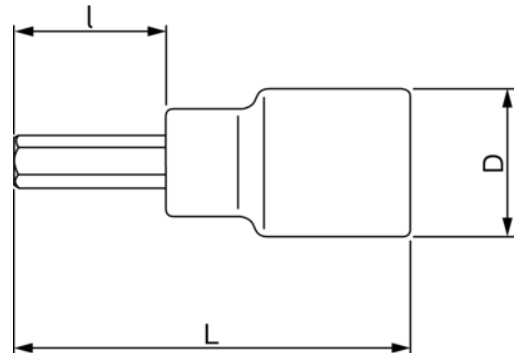

7409BH

Llaves de vaso de bola con cuadrado de 3/8" para tornillo de cabeza hexagonal

DETALLES DEL PRODUCTO

- Cuerpo estriado para girar tornillos sueltos manualmente.
- No se pueden usar con máquinas ni herramientas eléctricas.
- Acabado pulido fino.
- Acero aleado de alto rendimiento
- Mejor acceso al fijador que el hexágono estándar gracias al extremo de bola
- Normas: ISO 1174 y DIN 3120.

Follow the Fish!

ATRIBUTOS DE PRODUCTO

Producto		I	L	D	
7409BH-4	4 mm	65.5 mm	95.5 mm	19 mm	54 g
7409BH-5	5 mm	65.5 mm	95.5 mm	19 mm	54 g
7409BH-6	6 mm	65.5 mm	95.5 mm	19 mm	55 g
7409BH-8	8 mm	65.5 mm	95.5 mm	19 mm	70 g
7409BH-10	10 mm	65.5 mm	95.5 mm	19 mm	59 g
SB7409BH-4	4 mm	65.5 mm	95.5 mm	19 mm	54 g
SB7409BH-5	5 mm	65.5 mm	95.5 mm	19 mm	54 g
SB7409BH-6	6 mm	65.5 mm	95.5 mm	19 mm	55 g
SB7409BH-8	8 mm	65.5 mm	95.5 mm	19 mm	57 g
SB7409BH-10	10 mm	65.5 mm	95.5 mm	19 mm	59 g