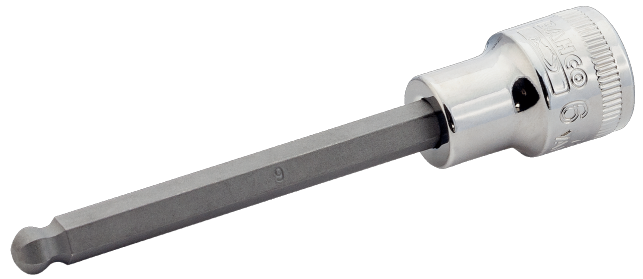

7409BH

Llaves de vaso de bola con cuadrado de 3/8" para tornillo de cabeza hexagonal

DETALLES DEL PRODUCTO

- Cuerpo estriado para girar tornillos sueltos manualmente.
- No se pueden usar con máquinas ni herramientas eléctricas.
- Acabado pulido fino.
- Acero aleado de alto rendimiento
- Mejor acceso al fijador que el hexágono estándar gracias al extremo de bola
- Normas: ISO 1174 y DIN 3120.

Follow the Fish!

ATRIBUTOS DE PRODUCTO

Producto		I	L	D	
7409BH-4	4 mm	65.5 mm	95.5 mm	19 mm	54 g
7409BH-5	5 mm	65.5 mm	95.5 mm	19 mm	54 g
7409BH-6	6 mm	65.5 mm	95.5 mm	19 mm	55 g
7409BH-8	8 mm	65.5 mm	95.5 mm	19 mm	70 g
7409BH-10	10 mm	65.5 mm	95.5 mm	19 mm	59 g
SB7409BH-4	4 mm	65.5 mm	95.5 mm	19 mm	54 g
SB7409BH-5	5 mm	65.5 mm	95.5 mm	19 mm	54 g
SB7409BH-6	6 mm	65.5 mm	95.5 mm	19 mm	55 g
SB7409BH-8	8 mm	65.5 mm	95.5 mm	19 mm	57 g
SB7409BH-10	10 mm	65.5 mm	95.5 mm	19 mm	59 g