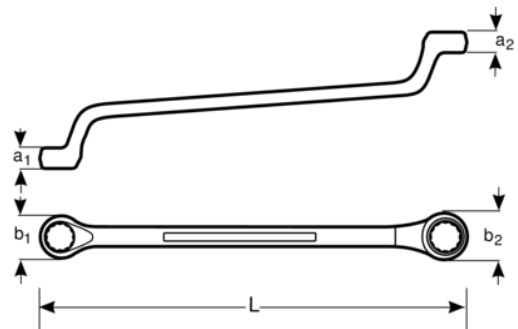

**2M**

**Juego de llaves de estrella de dos bocas acodadas métricas con acabado cromado**

**DETALLES DEL PRODUCTO**

- Mayor vida útil de tuercas y tornillos con el perfil Dynamic Profile™ de 12 puntos
- Acabado micromate cromado para una superficie de gran calidad
- Acero aleado de alto rendimiento
- Mejor accesibilidad
- Lectura e identificación optimizadas con un marcado nítido
- Normas: ISO 1085, ISO 10104 y DIN 838