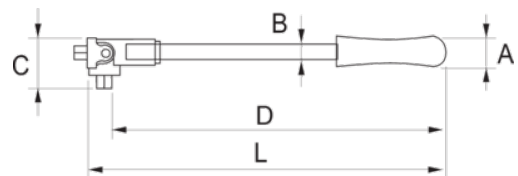

8157

Mangos articulados con cabeza giratoria y cuadrado de 1/2"

DETALLES DEL PRODUCTO

- Acabado pulido fino.
- Aleación de acero de alto rendimiento
- Normas: ISO 3315/1174 y DIN 3122/3123/3120.
- SB: Embalaje en blíster con información del producto.

Follow the Fish!

ATRIBUTOS DE PRODUCTO

Producto		A	B	C	D	
8156-1/2	257 mm					640 g
8157-15	390 mm	22.9 mm	16,3 mm			850 g
8157-24	600 mm					1200 g
8157-36	900 mm					2420 g
SB8157-10	257 mm					640 g
SB8157-15	390 mm	22.9 mm	16,3 mm		41.8 mm	850 g
SB8157-24	600 mm					1200 g
SB8157-36	900 mm					2420 g