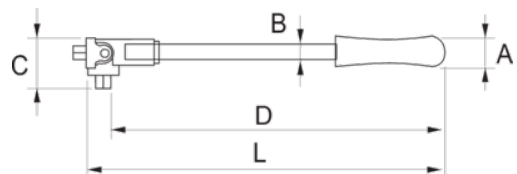

8157

Mangos articulados con cabeza giratoria y cuadrado de 1/2"

DETALLES DEL PRODUCTO

- Acabado pulido fino.
- Aleación de acero de alto rendimiento
- Normas: ISO 3315/1174 y DIN 3122/3123/3120.
- SB: Embalaje en blíster con información del producto.

Follow the Fish!

ATRIBUTOS DE PRODUCTO

Producto		A	B	C	D	
8156-1/2	257 mm					640 g
8157-15	390 mm	22.9 mm	16,3 mm			850 g
8157-24	600 mm					1200 g
8157-36	900 mm					2420 g
SB8157-10	257 mm					640 g
SB8157-15	390 mm	22.9 mm	16,3 mm		41.8 mm	850 g
SB8157-24	600 mm					1200 g
SB8157-36	900 mm					2420 g