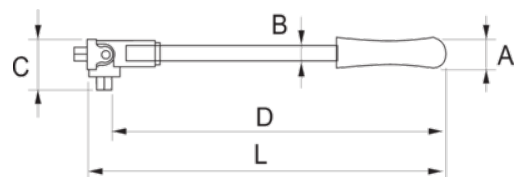

6958

Mangos articulados con cuadrado de 1/4" con cabeza giratoria

DETALLES DEL PRODUCTO

- Acabado pulido fino.
- Acero aleado de alto rendimiento
- Normas: ISO 3315/1174 y DIN 3122/3123/3120.

ATRIBUTOS DE PRODUCTO

Producto		A	B	C	D	
6958-6	153 mm	17 mm	11 mm		148 in	100 g
SB6958-6	153 mm	17 mm	11 mm		148 mm	100 g

Follow the Fish!