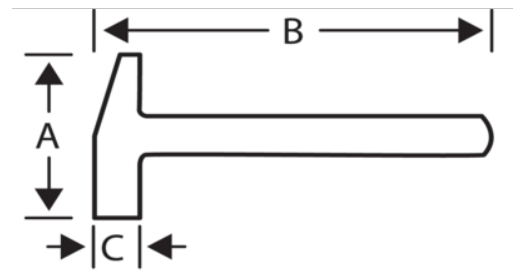

481

Martillo alemán DIN de cerrajero

DETALLES DEL PRODUCTO

- Adecuado para su uso en metal
- Mango fabricado en auténtica madera de fresno de primera calidad, uniforme y sin nudos
- Para mecánica, uso general
- Normas: DIN 1041

Follow the Fish!

ATRIBUTOS DE PRODUCTO

Producto		A	B	C	
481-100	100 g	80 mm	260 mm	15 mm	140 g
481-200	200 g	92 mm	260 mm	18 mm	230 g
481-300	300 g	103 mm	300 mm	22 mm	360 g
481-400	400 g	108 mm	300 mm	24 mm	450 g
481-500	500 g	115 mm	300 mm	27 mm	590 g
481-800	800 g	127 mm	350 mm	33 mm	990 g
481-1000	1000 g	135 mm	350 mm	35 mm	1210 g
481-1500	1500 g	145 mm	380 mm	42 mm	1630 g
481-2000	2000 g	153 mm	405 mm	47 mm	2220 g