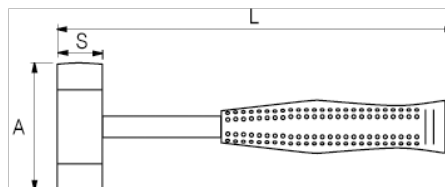

529021-529041

Maza con boca de nailon y mango de metal

### DETALLES DEL PRODUCTO

- Maza con boca de nailon.
- Mango de metal.
- Mango de goma.
- Embalaje industrial.

### ATRIBUTOS DE PRODUCTO

Producto	S	A	L	
529021	28 mm	80 mm	255 mm	325 g
529031	35 mm	100 mm	285 mm	650 g
529041	44 mm	125 mm	300 mm	1105 g