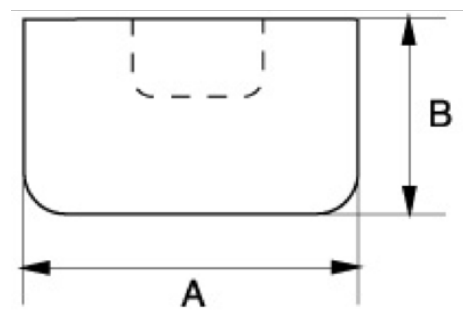

DETALLES DEL PRODUCTO

- Martillo de boca de nylon
- Cómodo mango de madera
- Repuestos de mango de madera disponibles (3625WLH-xx)
- Repuestos de boca de nylon disponibles (3625WL-xx)
- Para uso habitual en talleres sobre materiales sensibles a la presión