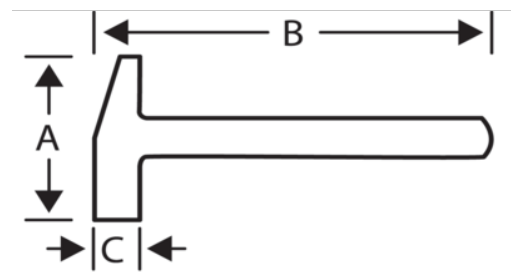

**428F**

**Martillo de uña con mango de goma y uñas curvadas**

#### DETALLES DEL PRODUCTO

- Martillo de uña curvada con mango en fibra de vidrio, para una mejor absorción de los golpes.
- La cabeza del martillo tiene un cuello octogonal y una superficie de golpeo redonda.
- Pulido brillante.
- Cómodo mango de goma inyectada.
- El color naranja brillante facilita la localización de la herramienta.
- Ligero y duradero.

## ATRIBUTOS DE PRODUCTO

Producto		<b>A</b>	<b>B</b>	<b>C</b>	
<b>428F-8</b>	230 g	100 mm	300 mm	18 mm	500 g
<b>428F-13</b>	370 g	120 mm	310 mm	34 mm	530 g
<b>428F-16</b>	454 g	135 mm	335 mm	30 mm	680 g
<b>428F-20</b>	567 g	140 mm	350 mm	26 mm	800 g
<b>428F-24</b>	680 g	160 mm	380 mm	30 mm	1100 g