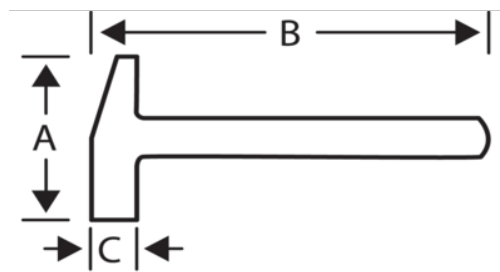

429

Martillos de uña con mango de acero tubular con agarre de goma

DETALLES DEL PRODUCTO

- Con eje tubular de acero al manganeso
- Cuello octogonal y cabeza redonda
- Pulido brillante
- Cómodo mango suave

ATRIBUTOS DE PRODUCTO

Producto		A	B	C	 g
429-8	230 g	100 mm	260 mm	22 mm	370 g
429-13	370 g	125 mm	300 mm	26 mm	590 g
429-16	450 g	135 mm	325 mm	29 mm	730 g
429-20	570 g	140 mm	345 mm	30 mm	840 g

Follow the Fish!